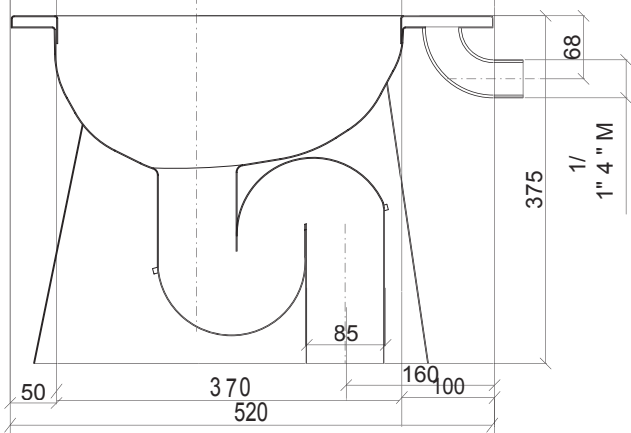

Articolo

23-WC/C

WC CARENATO
SCARICO A PARETE O PAVIMENTO

MATERIALE: Accio inox AISI 304 (a richiesta 316)

FINITURA: Satinata

Item

23-WC/C

SHROUDED WC
BOWL WALL OR FLOOR OUTLET

MATERIAL: Stainless steel AISI 304 (on request AISI 316)

Surface: Satinate

SEZ.AA CON SCARICO A PAVIMENTO
SECTION AA FLOOR DRAIN

SEZ. AA - CON SCARICO A PARETE
SECTION. AA - WALL OUTLET

società produzione apparecchi idrici inox