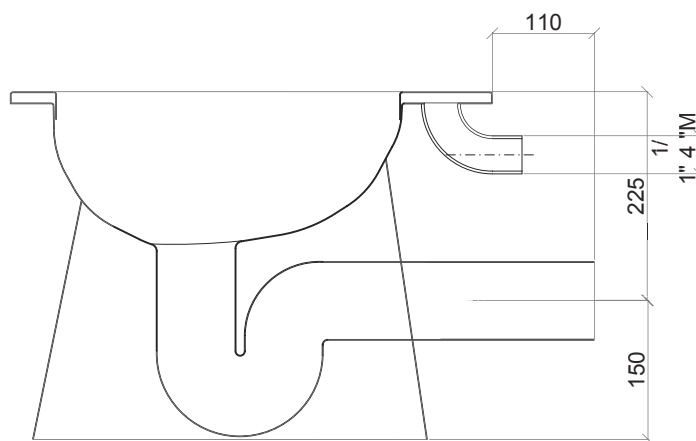

Articolo

23-WC/C

WC CARENATO
SCARICO A PARETE O PAVIMENTO

MATERIALE: Accio inox AISI 304 (a richiesta 316)

FINITURA: Satinata

Item

23-WC/C

SHROUDED WC
BOWL WALL OR FLOOR OUTLET

MATERIAL: Stainless steel AISI 304 (on request AISI 316)

Surface: Satinate

SEZ.AA CON SCARICO A PAVIMENTO
SECTION AA FLOOR DRAIN

SEZ. AA - CON SCARICO A PARETE
SECTION. AA - WALL OUTLET

società produzione apparecchi idrici inox