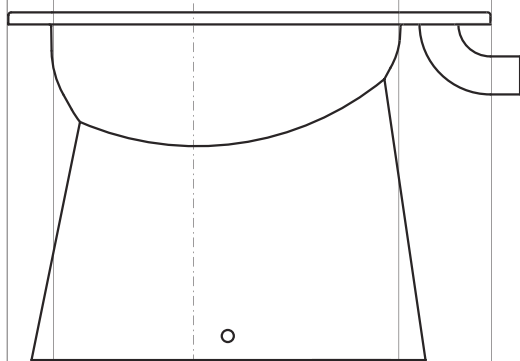

Articolo

23-WC/C

WC CARENATO
SCARICO A PARETE O PAVIMENTO

MATERIALE: Accio inox AISI 304 (a richiesta 316)

FINITURA: Satinata

Item

23-WC/C

SHROUDED WC
BOWL WALL OR FLOOR OUTLET

MATERIAL: Stainless steel AISI 304 (on request AISI 316)

Surface: Satinate

SEZ.AA CON SCARICO A PAVIMENTO
SECTION AA FLOOR DRAIN