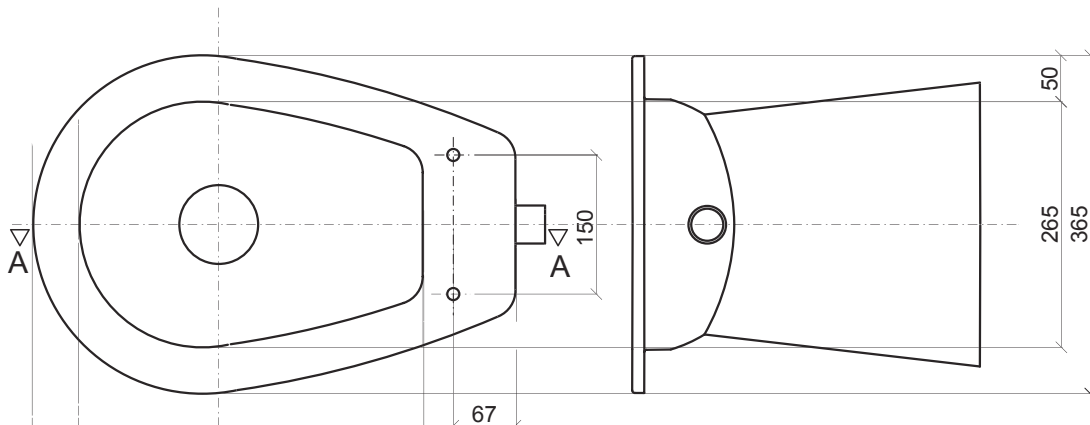

Articolo

23-WC/C

WC CARENATO
SCARICO A PARETE O PAVIMENTO

MATERIALE: Accio inox AISI 304 (a richiesta 316)

FINITURA: Satinata

Item

23-WC/C

SHROUDED WC
BOWL WALL OR FLOOR OUTLET

MATERIAL: Stainless steel AISI 304 (on request AISI 316)

Surface: Satinate

SEZ.AA CON SCARICO A PAVIMENTO
SECTION AA FLOOR DRAIN

SEZ. AA - CON SCARICO A PARETE
SECTION. AA - WALL OUTLET

società produzione apparecchi idrici inox