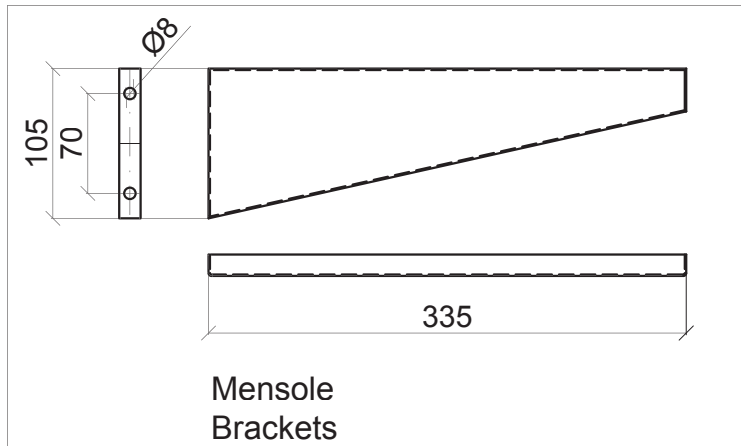

Mensole
Brackets