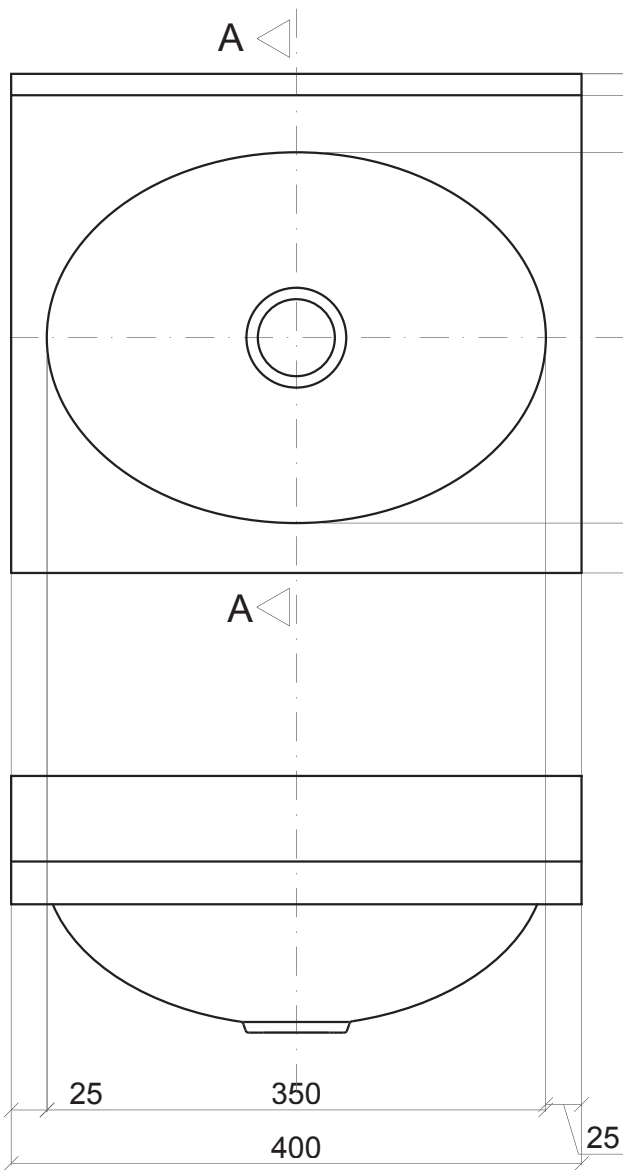

Articolo

18 - LAV/SPAL

LAVABO OVALE CON
ALZATA

MATERIALE: Accio inox AISI 304 (a richiesta 316)

FINITURA: Lucida o satinata

Con o senza foro troppo pieno e foro rubinetto

Item

WASH BASIN WITH
SPLASH

MATERIAL: Stainless steel AISI 304 (on request AISI 316)

Surface: Polished or satinata

With or without tap hole and over flow