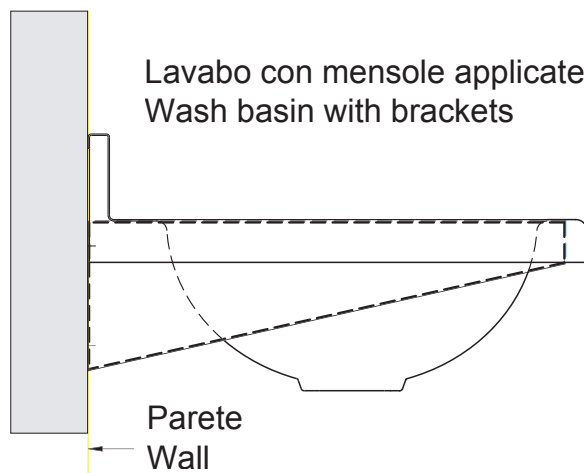

Articolo

18 - LAV/SPAL

LAVABO OVALE CON
ALZATA

MATERIALE: Accio inox AISI 304 (a richiesta 316)

FINITURA: Lucida o satinata

Con o senza foro troppo pieno e foro rubinetto

Item

WASH BASIN WITH
SPLASH

MATERIAL: Stainless steel AISI 304 (on request AISI 316)

Surface: Polished or satinata

With or without tap hole and over flow

SEZ.AA

Mensole
Brackets

società produzione apparecchi idrici inox

Via Lungobisagno Istria 23B, 25R GENOVA I - Tel. +39 010 883473
+39 010 873228 - Telefax +39 010 886928 - E-Mail: info@spainox.com