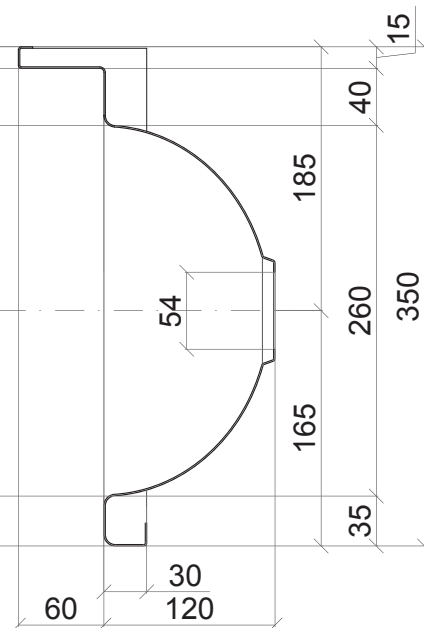

Articolo

18 - LAV/SPAL

LAVABO OVALE CON
ALZATA

MATERIALE: Accio inox AISI 304 (a richiesta 316)

FINITURA: Lucida o satinata

Con o senza foro troppo pieno e foro rubinetto

Item

WASH BASIN WITH
SPLASH

MATERIAL: Stainless steel AISI 304 (on request AISI 316)

Surface: Polished or satinata

With or without tap hole and over flow

SEZ.AA

Mensole
Brackets

società produzione apparecchi idrici inox

Via Lungobisagno Istria 23B, 25R GENOVA I - Tel. +39 010 883473
+39 010 873228 - Telefax +39 010 886928 - E-Mail: info@spainox.com