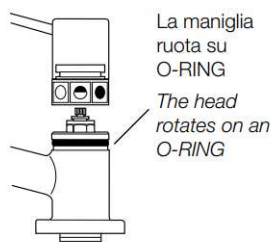

MISCELATORE ANTISCOTTATURA

ANTI-SCALDING LEVER OPERATED MIXER

D.M. 236/89 - D.P.R. 503/96

La maniglia ruota su O-RING
The head rotates on an O-RING

Maniglia con leva
Lever handle

Vitone speciale ultrarapido
Special, ultra-quick head valve

Corpo di miscela
Body mixer

Pistone acqua fredda
Cold water piston

Pistone acqua calda
Hot water piston

Aeratore
Aerator

Riduttore di portata a taratura fissa 7 litri/minuto
Flow reducer, pre-set at 7 l/min.

Mounted with stainless steel flexible piping for washbasin displacement.

R 518 283

Scarico lavabo con comando facilitato
Lunghezza della leva mm. 340

Washbasin trap

with lever

operated

mm. 340

MISCELATORE CON DOCCIA ESTRAIBILE

RUBINETTO A COLONNA

PILLAR TAP

CODICE	mm a	mm b	mm c	mm d	NOTE
R 506 283	300	82	140	140	Rubinetto a colonna leva a gomito – ottone lucidato e cromato – speciale vitone rapido a bagno d'olio con fermo della maniglia – in dotazione riduzione 3/8" – 1/2" – per bar, ristoranti, laboratori di generi alimentari e clinici – rac. con flessibile inox 3/8" – 350 mm. <i>Pillar tap</i>