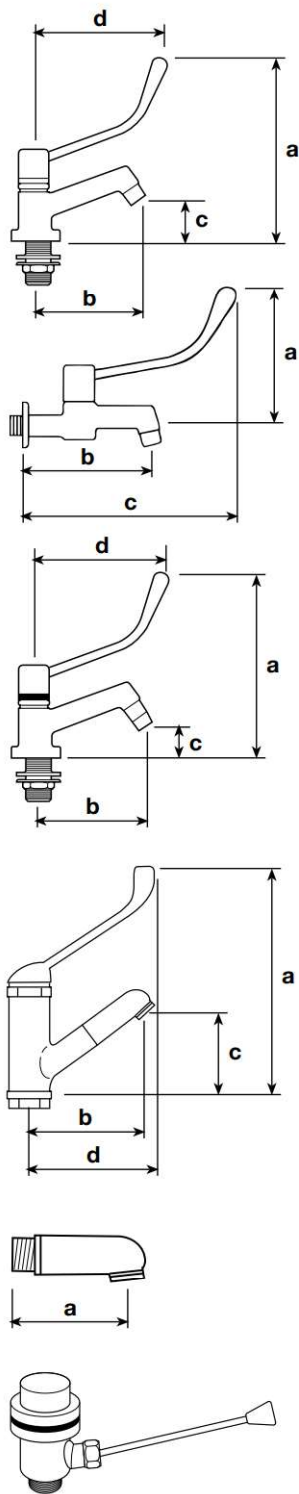

RUBINETTI E MISCELATORI CON LEVA

LEVER OPERATED TAPS AND MIXERS

comandi facilitati per disabili e anziani - D.M. n. 236/89 - D.P.R. n. 503/96
garanzia 2 anni

CODICE	mm a	mm b	mm c	mm d	Ø	NOTE
R 504 283 	195	115	50	145	1/2"	Rubinetto per lavabo leva a gomito – con maniglia che ruota su o-ring per evitare che prenda gioco e con speciale vitone rapido a bagno d'olio <i>Washbasin tap</i>
R 505 283 	150	150	210		1/2"	Rubinetto a muro leva a gomito – con maniglia che ruota su o-ring per evitare che prenda gioco e con speciale vitone rapido a bagno d'olio <i>Wall-mounted tap</i>
R 514 283 	210	125	40	140		Miscelatore antiscottatura per lavabo – solo rotazione orizzontale della leva a gomito per ottenere acqua fredda e progressivamente acqua miscelata e calda – con maniglia che ruota su o-ring per evitare che prenda gioco – riduttore di portata a taratura fissa 7 litri/minuto incorporato – con scarico automatico – in dotazione 2 flessibili inox 3/8" mm. 350 <i>Anti-scalding mixer with automatic drain</i>
R 514/2 283 	210	125	40	140		Miscelatore antiscottatura per lavabo – solo rotazione orizzontale della leva a gomito per ottenere acqua fredda e progressivamente acqua miscelata e calda – con maniglia che ruota su o-ring per evitare che prenda gioco – riduttore di portata a taratura fissa 7 litri/minuto incorporato – senza scarico automatico – in dotazione 2 flessibili inox 3/8" mm. 350 <i>Anti-scalding mixer without automatic drain</i>
R 516 283 	275	115	85	170		Miscelatore monocomando con cartuccia in dischi ceramici con bocca girevole – doccetta estraibile in ABS antiurto cromata completa di aeratore – flessibile doppia graffatura mm. 1500 – senza scarico automatico – in dotazione 2 flessibili inox 3/8" mm. 350 <i>Single control mixer with extractable shower – ceramic cartridge</i>
R 517 283	58				1/2"	Solo doccetta estraibile in ABS antiurto cromato completa di aeratore <i>Chromium-plated ABS shower</i>
R 518 283 					1" 1/4	Scarico Norton con comando facilitato a leva lunga mm. 340 <i>Norton drain with facilitate control</i>