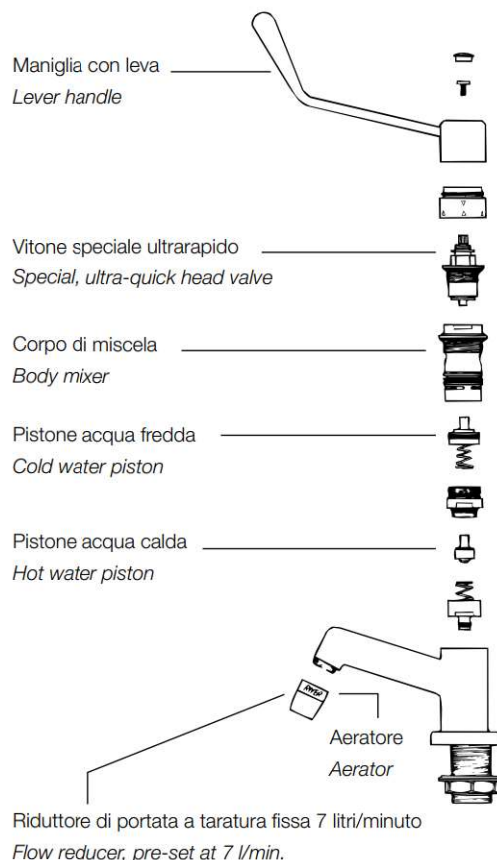

MISCELATORE ANTISCOTTATURA

ANTI-SCALDING LEVER OPERATED MIXER

D.M. 236/89 - D.P.R. 503/96

La maniglia ruota su O-RING
The head rotates on an O-RING

Maniglia con leva
Lever handle

Vitone speciale ultrarapido
Special, ultra-quick head valve

Corpo di miscela
Body mixer

Pistone acqua fredda
Cold water piston

Pistone acqua calda
Hot water piston

Aeratore
Aerator

Riduttore di portata a taratura fissa 7 litri/minuto
Flow reducer, pre-set at 7 l/min.

R 514 283

Il movimento della leva è solo orizzontale e la portata è automatica di 7 litri/minuto.

Alimentazione con flessibili inox per l'eventuale movimento del lavabo.

The lever moves only horizontally.

Mounted with stainless steel flexible piping for washbasin displacement.

R 518 283

Scarico lavabo con comando facilitato
Lunghezza della leva mm. 340

Washbasin trap

with lever

operated

mm. 340

MISCELATORE CON DOCCIA ESTRAIBILE