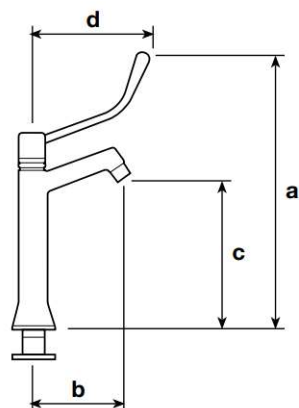

RUBINETTO A COLONNA

PILLAR TAP

CODICE	mm a	mm b	mm c	mm d	NOTE
R 506 283	300	82	140	140	Rubinetto a colonna leva a gomito – ottone lucidato e cromato – speciale vitone rapido a bagno d'olio con fermo della maniglia – in dotazione riduzione 3/8" – 1/2" – per bar, ristoranti, laboratori di generi alimentari e clinici – rac. con flessibile inox 3/8" – 350 mm. <i>Pillar tap</i>