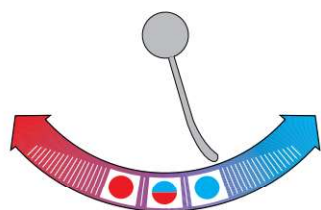

MISCELATORE ANTISCOTTATURA

ANTI-SCALDING LEVER OPERATED MIXER

D.M. 236/89 - D.P.R. 503/96

La maniglia ruota su O-RING
The head rotates on an O-RING

Maniglia con leva
Lever handle

Vitone speciale ultrarapido
Special, ultra-quick head valve

Corpo di miscela
Body mixer

Pistone acqua fredda
Cold water piston

Pistone acqua calda
Hot water piston

Aeratore
Aerator

Riduttore di portata a taratura fissa 7 litri/minuto
Flow reducer, pre-set at 7 l/min.

R 514 283

Il movimento della leva è solo orizzontale e la portata è automatica di 7 litri/minuto.

Alimentazione con flessibili inox per l'eventuale movimento del lavabo.

The lever moves only horizontally.

RUBINETTO A COLONNA

PILLAR TAP

CODICE	mm a	mm b	mm c	mm d	NOTE
R 506 283	300	82	140	140	Rubinetto a colonna leva a gomito – ottone lucidato e cromato – speciale vitone rapido a bagno d'olio con fermo della maniglia – in dotazione riduzione 3/8" – 1/2" – per bar, ristoranti, laboratori di generi alimentari e clinici – rac. con flessibile inox 3/8" – 350 mm. <i>Pillar tap</i>