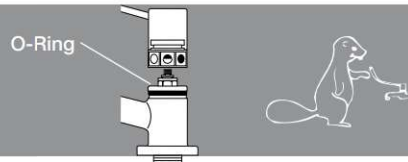

RUBINETTI E MISCELATORI CON LEVA

LEVER OPERATED TAPS AND MIXERS

comandi facilitati per disabili e anziani - D.M. n. 236/89 - D.P.R. n. 503/96
garanzia 2 anni

CODICE	mm a	mm b	mm c	mm d	Ø	NOTE
R 504 283 	195	115	50	145	1/2"	Rubinetto per lavabo leva a gomito – con maniglia che ruota su o-ring per evitare che prenda gioco e con speciale vitone rapido a bagno d'olio <i>Washbasin tap</i>
R 505 283 	150	150	210		1/2"	Rubinetto a muro leva a gomito – con maniglia che ruota su o-ring per evitare che prenda gioco e con speciale vitone rapido a bagno d'olio <i>Wall-mounted tap</i>
R 514 283 	210	125	40	140		Miscelatore antiscottatura per lavabo – solo rotazione orizzontale della leva a gomito per ottenere acqua fredda e progressivamente acqua miscelata e calda – con maniglia che ruota su o-ring per evitare che prenda gioco – riduttore di portata a taratura fissa 7 litri/minuto incorporato – con scarico automatico – in dotazione 2 flessibili inox 3/8" mm. 350 <i>Anti-scalding mixer with automatic drain</i>
R 514/2 283 	210	125	40	140		Miscelatore antiscottatura per lavabo – solo rotazione orizzontale della leva a gomito per ottenere acqua fredda e progressivamente acqua miscelata e calda – con maniglia che ruota su o-ring per evitare che prenda gioco – riduttore di portata a taratura fissa 7 litri/minuto incorporato – senza scarico automatico – in dotazione 2 flessibili inox 3/8" mm. 350 <i>Anti-scalding mixer without automatic drain</i>
R 516 283 	275	115	85	170		Miscelatore monocomando con cartuccia in dischi ceramici con bocca girevole – doccetta estraibile in ABS antiurto cromata completa di aeratore – flessibile doppia graffatura mm. 1500 – senza scarico automatico – in dotazione 2 flessibili inox 3/8" mm. 350 <i>Single control mixer with extractable shower – ceramic cartridge</i>
R 517 283	58				1/2"	Solo doccetta estraibile in ABS antiurto cromato completa di aeratore <i>Chromium-plated ABS shower</i>
R 518 283 					1" 1/4	Scarico Norton con comando facilitato a leva lunga mm. 340 <i>Norton drain with facilitate control</i>