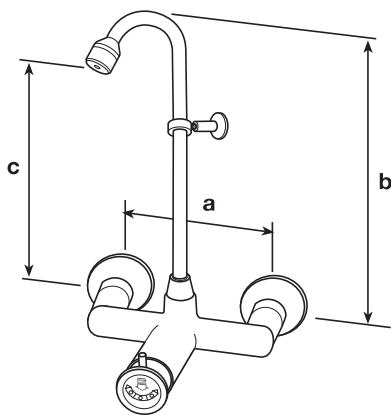

R 00745/2

CODICE	mm a	mm b	mm c	NOTE
R 00745/2	125÷165	90÷170		Miscelatore esterno per doccia monocomando a pulsante, erogazione per circa 30 secondi, portata costante di 10 litri/minuto - completo di 3 raccordi a incasso regolabili Ø 1/2" con rosette 64 mm., - entrata F e C 125÷165 mm., uscita 90÷170 mm. - valvole di non ritorno e filtri inox - maniglia in ottone fuso lucidato e cromato - corpo satinato - bilanciatore di flusso incorporato - limitatore di temperatura regolabile antiscottatura <i>External mixer for shower complete with 3 connections - Adjustable anti-scalding temperature limiter</i>
R 00749/2	125÷165	955	885	KIT DOCCIA con miscelatore esterno - caratteristiche come art. precedente - completo di tubo Ø 14, lunghezza 900 mm. con soffione doccia anticalcare con getto d'acqua che esce da un solo foro spinto da una turbina in hostaform - corpo satinato - maniglia in ottone fuso lucidato e cromato <i>Single control mixer with shower kit</i>
R 00749/3	125÷165	955	855	Come art. precedente con soffione doccia orientabile <i>Ditto - with rotary shower</i>