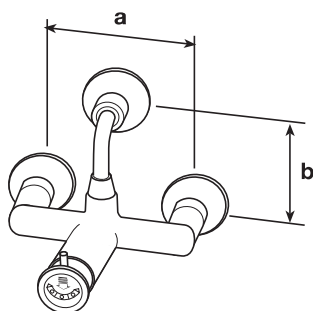

R 00745/2

CODICE	mm a	mm b	mm c	NOTE
R 00745/2	125÷165	90÷170		Miscelatore esterno per doccia monocomando a pulsante, erogazione per circa 30 secondi, portata costante di 10 litri/minuto - completo di 3 raccordi a incasso regolabili Ø 1/2" con rosette 64 mm., - entrata F e C 125÷165 mm., uscita 90÷170 mm. - valvole di non ritorno e filtri inox - maniglia in ottone fuso lucidato e cromato - corpo satinato - bilanciatore di flusso incorporato - limitatore di temperatura regolabile antiscottatura <i>External mixer for shower complete with 3 connections - Adjustable anti-scalding temperature limiter</i>
R 00749/2	125÷165	955	885	KIT DOCCIA con miscelatore esterno - caratteristiche come art. precedente - completo di tubo Ø 14, lunghezza 900 mm. con soffione doccia anticalcare con getto d'acqua che esce da un solo foro spinto da una turbina in hostaform - corpo satinato - maniglia in ottone fuso lucidato e cromato <i>Single control mixer with shower kit</i>
R 00749/3	125÷165	955	855	Come art. precedente con soffione doccia orientabile <i>Ditto - with rotary shower</i>