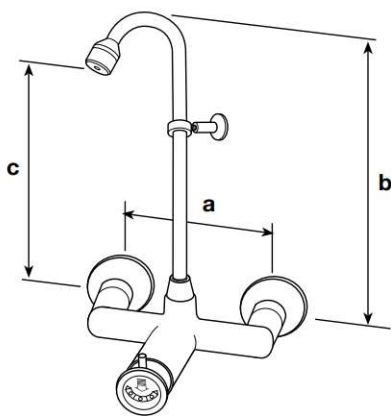

R 00745/2

| CODICE | mm a | mm b | mm c | NOTE |
|-----------|---------|--------|------|--------------------------------------------------------------------------------------------------------------------------------------------------------------------------------------------------------------------------------------------------------------------------------------------------------------------------------------------------------------------------------------------------------------------------------------------------------------------------------------------------------------------------------------------------------------------|
| R 00745/2 | 125÷165 | 90÷170 | | Miscelatore esterno per doccia monocomando a pulsante, erogazione per circa 30 secondi, portata costante di 10 litri /minuto - completo di 3 raccordi a incasso regolabili Ø 1/2" con rosette 64 mm. - entrata F e C 125÷165 mm., uscita 90÷170 mm. - valvole di non ritorno e filtri inox - maniglia in ottone fuso lucidato e cromato - corpo satinato - bilanciatore di flusso incorporato - limitatore di temperatura regolabile antiscottatura <i>External mixer for shower complete with 3 connections - Adjustable anti-scalding temperature limiter</i> |
| R 00749/2 | 125÷165 | 955 | 885 | KIT DOCCIA con miscelatore esterno - caratteristiche come art. precedente - completo di tubo Ø 14, lunghezza 900 mm. con soffione doccia anticalcare con getto d'acqua che esce da un solo foro spinto da una turbina in hostaform - corpo satinato - maniglia in ottone fuso lucidato e cromato <i>Single control mixer with shower kit</i> |
| R 00749/3 | 125÷165 | 955 | 855 | Come art. precedente con soffione doccia orientabile <i>Ditto - with rotary shower</i> |