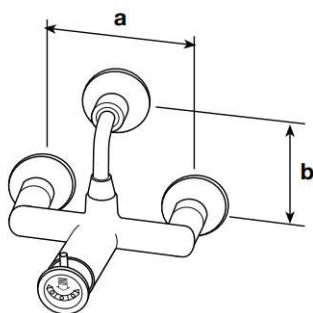

R 00745/2

| CODICE | mm a | mm b | mm c | NOTE |
|-----------|---------|--------|------|--------------------------------------------------------------------------------------------------------------------------------------------------------------------------------------------------------------------------------------------------------------------------------------------------------------------------------------------------------------------------------------------------------------------------------------------------------------------------------------------------------------------------------------------------------------------|
| R 00745/2 | 125÷165 | 90÷170 | | Miscelatore esterno per doccia monocomando a pulsante, erogazione per circa 30 secondi, portata costante di 10 litri /minuto - completo di 3 raccordi a incasso regolabili Ø 1/2" con rosette 64 mm. - entrata F e C 125÷165 mm., uscita 90÷170 mm. - valvole di non ritorno e filtri inox - maniglia in ottone fuso lucidato e cromato - corpo satinato - bilanciatore di flusso incorporato - limitatore di temperatura regolabile antiscottatura <i>External mixer for shower complete with 3 connections - Adjustable anti-scalding temperature limiter</i> |
| R 00749/2 | 125÷165 | 955 | 885 | KIT DOCCIA con miscelatore esterno - caratteristiche come art. precedente - completo di tubo Ø 14, lunghezza 900 mm. con soffione doccia anticalcare con getto d'acqua che esce da un solo foro spinto da una turbina in hostaform - corpo satinato - maniglia in ottone fuso lucidato e cromato <i>Single control mixer with shower kit</i> |
| R 00749/3 | 125÷165 | 955 | 855 | Come art. precedente con soffione doccia orientabile <i>Ditto - with rotary shower</i> |