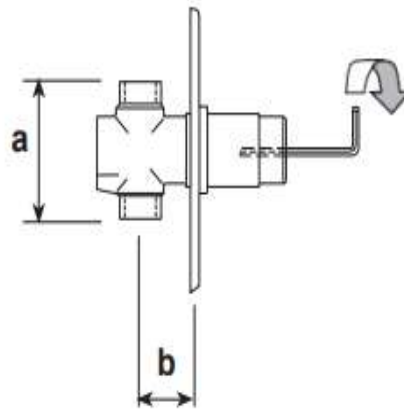

## R7500 ROBINET DE DOUCHE TEMPORISEE ENCASTREE

code	mm.a	mm.b	Spécification
R7500	35/65	75	<p>MAGIC – Robinet de douche temporisée encastrée avec commande à bouton poussoir</p> <ul style="list-style-type: none"> <li>- Cartouche en laiton et goupille en acier inoxydable</li> <li>- Rosace en laiton chromé Ø117</li> <li>- Débit réglable par l'extérieur sans démontage de mécanisme</li> <li>- Débit nominal 9 Litres/min de 0.5 à 9 bar</li> <li>- Protection pour la maçonnerie inclus</li> </ul>