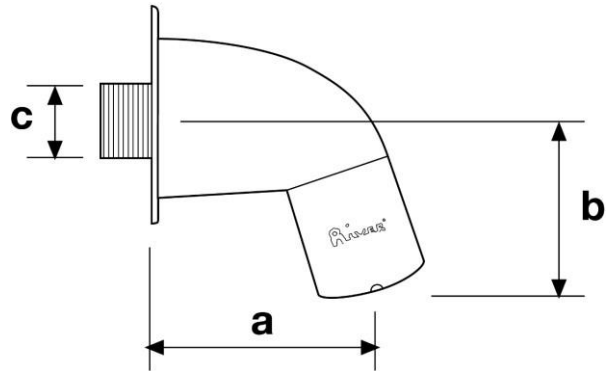

R 790 - Pomme de douche anti-vandalisme

Code	Mm a	Mm b	Mm c	Spécifications
R 790	65	55	1/2"	<p>Pomme de douche anti-vandalisme et anticalcaire en laiton moulé poli et chromé.</p> <ul style="list-style-type: none"> -Un jet d'eau qui sort d'un seul trou poussé par une turbine hostaform -Un réducteur de débit de 9 litres/minute de 0,5 à 9 bar <p>Vandal-proof and anti-limestone shower head in polished and chromed fused brass.</p> <ul style="list-style-type: none"> -A jet of water that comes out of a single hole pushed by a hostaform turbine -Flow rate reducer of 9 liters/ minute from 0.5 to 9 bar