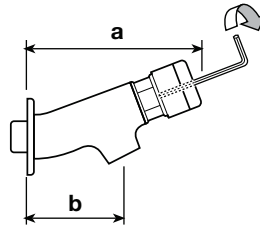

R 7000	130	65	MAGIC – rubinetto a parete con tempo di apertura regolabile con la chiave in dotazione da 0 a 30 secondi, con dispositivo automatico di portata per una erogazione costante di 7 litri/minuto da 0,5 a 9 bar. Cartuccia in ottone con spillo e filtri inox e con segnalino blu e rosso per la maniglia <i>Flow rate 7 l/min. – adjustable time</i>
--------	-----	----	---

R 701/2	125	65	MAGIC – rubinetto “fontanelle” con comando a pulsante, erogazione per circa 20 secondi, portata costante di 7 litri/minuto da 0,5 a 9 bar. Cartuccia in ottone con filtri inox. Non cromato – per antichizzarlo togliere con diluente la protezione trasparente sul corpo e sulla maniglia <i>For public “fontanelle” – no chromium-plated – flow rate 7 l/min. – opening time about 20 sec.</i>
---------	-----	----	--

R 1701/2 VP	130	65	MAGIC (V) (P) – rubinetto “fontanelle antivandalo” con cartuccia antibloccaggio. Caratteristiche come articolo precedente – non cromato . Fino a 4 bar arresto immediato dell'erogazione se la maniglia è volontariamente bloccata <i>For public “fontanelle” – timed cartridge (V) (P) – no chromium-plated – vandal proof – flow rate 7 l/min. – opening time about 20 sec.</i>
-------------	-----	----	---

R 00 701/2	120	68	MINIMAGIC – rubinetto a parete con portata regolabile fino ad un consumo minimo di 4 litri/minuto, tempo di apertura di circa 20 secondi regolabile con la chiave in dotazione e con cartuccia in ottone con spillo inox. Corpo inclinato per facilitare il movimento della mano per l'apertura <i>Adjustable flow rate – opening time about 20 sec.</i>
------------	-----	----	---