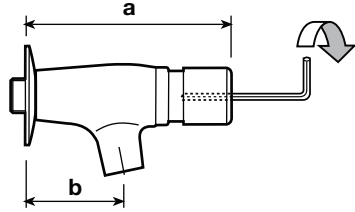

RUBINETTI E MISCELATORI TEMPORIZZATI A PARETE PER LAVABO Ø 1/2"

WALL MOUNTED TIMED TAPS AND MIXERS FOR WASH BASIN

TEMPORIZZATI – TIMED

CODICE	mm a	mm b	NOTE
R 701	125	65	MAGIC – rubinetto a parete comando a pulsante – cartuccia in ottone e con dispositivo automatico di portata di 7 litri/minuto da 0,5 a 9 bar – ottone lucidato e cromato – completo di rosetta mm. 56 – erogazione circa 20 sec. <i>Flow rate 7 l/min. – opening time about 20 sec.</i>

R 7000	130	65	MAGIC – rubinetto a parete con tempo di apertura regolabile con la chiave in dotazione da 0 a 30 secondi, con dispositivo automatico di portata per una erogazione costante di 7 litri/minuto da 0,5 a 9 bar. Cartuccia in ottone con spillo e filtri inox e con segnalino blu e rosso per la maniglia <i>Flow rate 7 l/min. – adjustable time</i>
--------	-----	----	---

R 701/2	125	65	MAGIC – rubinetto “fontanelle” con comando a pulsante, erogazione per circa 20 secondi, portata costante di 7 litri/minuto da 0,5 a 9 bar. Cartuccia in ottone con filtri inox. Non cromato – per antichizzarlo togliere con diluente la protezione trasparente sul corpo e sulla maniglia <i>For public “fontanelle” – no chromium-plated – flow rate 7 l/min. – opening time about 20 sec.</i>
---------	-----	----	--

R 00 701/2	120	68	MINIMAGIC – rubinetto a parete con portata regolabile fino ad un consumo minimo di 4 litri/minuto, tempo di apertura di circa 20 secondi regolabile con la chiave in dotazione e con cartuccia in ottone con spillo inox. Corpo inclinato per facilitare il movimento della mano per l'apertura <i>Adjustable flow rate – opening time about 20 sec.</i>
------------	-----	----	---