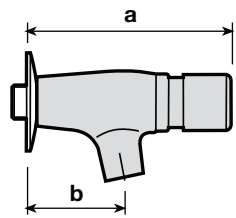

RUBINETTI E MISCELATORI TEMPORIZZATI A PARETE PER LAVABO Ø 1/2"

WALL MOUNTED TIMED TAPS AND MIXERS FOR WASH BASIN

TEMPORIZZATI – TIMED

CODICE	mm a	mm b	NOTE
R 701	125	65	MAGIC – rubinetto a parete comando a pulsante – cartuccia in ottone e con dispositivo automatico di portata di 7 litri/minuto da 0,5 a 9 bar – ottone lucidato e cromato – completo di rosetta mm. 56 – erogazione circa 20 sec. <i>Flow rate 7 l/min. – opening time about 20 sec.</i>

R 7000	130	65	MAGIC – rubinetto a parete con tempo di apertura regolabile con la chiave in dotazione da 0 a 30 secondi, con dispositivo automatico di portata per una erogazione costante di 7 litri/minuto da 0,5 a 9 bar. Cartuccia in ottone con spillo e filtri inox e con segnalino blu e rosso per la maniglia <i>Flow rate 7 l/min. – adjustable time</i>
--------	-----	----	---

R 701/2	125	65	MAGIC – rubinetto “fontanelle” con comando a pulsante, erogazione per circa 20 secondi, portata costante di 7 litri/minuto da 0,5 a 9 bar. Cartuccia in ottone con filtri inox. Non cromato – per antichizzarlo togliere con diluente la protezione trasparente sul corpo e sulla maniglia <i>For public “fontanelle” – no chromium-plated – flow rate 7 l/min. – opening time about 20 sec.</i>
---------	-----	----	--

R 00 701/2	120	68	MINIMAGIC – rubinetto a parete con portata regolabile fino ad un consumo minimo di 4 litri/minuto, tempo di apertura di circa 20 secondi regolabile con la chiave in dotazione e con cartuccia in ottone con spillo inox. Corpo inclinato per facilitare il movimento della mano per l'apertura <i>Adjustable flow rate – opening time about 20 sec.</i>
------------	-----	----	---