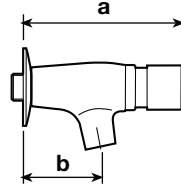

RUBINETTI E MISCELATORI TEMPORIZZATI A PARETE PER LAVABO Ø 1/2"

WALL MOUNTED TIMED TAPS AND MIXERS FOR WASH BASIN

TEMPORIZZATI – TIMED

CODICE	mm a	mm b	NOTE
R 701	125	65	MAGIC – rubinetto a parete comando a pulsante – cartuccia in ottone e con dispositivo automatico di portata di 7 litri/minuto da 0,5 a 9 bar – ottone lucidato e cromato – completo di rosetta mm. 56 – erogazione circa 20 sec. <i>Flow rate 7 l/min. – opening time about 20 sec.</i>

R 7000	130	65	MAGIC – rubinetto a parete con tempo di apertura regolabile con la chiave in dotazione da 0 a 30 secondi, con dispositivo automatico di portata per una erogazione costante di 7 litri/minuto da 0,5 a 9 bar. Cartuccia in ottone con spillo e filtri inox e con segnalino blu e rosso per la maniglia <i>Flow rate 7 l/min. – adjustable time</i>
--------	-----	----	---

R 701/2	125	65	MAGIC – rubinetto “fontanelle” con comando a pulsante, erogazione per circa 20 secondi, portata costante di 7 litri/minuto da 0,5 a 9 bar. Cartuccia in ottone con filtri inox. Non cromato – per antichizzarlo togliere con diluente la protezione trasparente sul corpo e sulla maniglia <i>For public “fontanelle” – no chromium-plated – flow rate 7 l/min. – opening time about 20 sec.</i>
---------	-----	----	--

R 00 701/2	120	68	MINIMAGIC – rubinetto a parete con portata regolabile fino ad un consumo minimo di 4 litri/minuto, tempo di apertura di circa 20 secondi regolabile con la chiave in dotazione e con cartuccia in ottone con spillo inox. Corpo inclinato per facilitare il movimento della mano per l'apertura <i>Adjustable flow rate – opening time about 20 sec.</i>
------------	-----	----	---