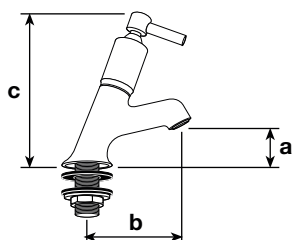

CODICE	mm a	mm b	mm c	NOTE
R 00 711/3	44	85	210	<p>MINIMAGIC – rubinetto lavabo comando a leva – con il semplice tocco in tutte le direzioni si ottiene l'erogazione per circa 10 sec. Portata regolabile fino a un consumo minimo di 4 litri/minuto – cartuccia in ottone con spillo inox – foratura mm. 22, spessore max del piano mm. 25</p> <p><i>Washbasin tap with control lever – opening time about 10 sec. – adjustable flow rate up to a minimum consumption of about 4 l/min. – brass cartridge with inox pin – drilling 22 mm. – maximum thickness flat 25 mm.</i></p>

<b>R 00 714</b>	43	95	210	<p>MINIMAGIC – rubinetto lavabo comando a leva – con il semplice tocco in tutte le direzioni si ottiene l'erogazione per circa 10 sec. Portata regolabile fino a un consumo minimo di 4 litri/minuto – cartuccia in ottone con spillo inox – foratura mm. 22, spessore max del piano mm. 30</p> <p><i>Ditto – maximum thickness flat 30 mm.</i></p>
-----------------	----	----	-----	---

R 3710	44	85	145	<p>UNIQUE – mod. depositato – rubinetto temporizzato per lavabo con comando facilitato – il design della maniglia rende l'apertura particolarmente agevole – portata regolabile sino ad un consumo minimo di 4 litri/minuto – cartuccia in ottone e con spillo inox rettificato – tempo di apertura circa 10 sec.</p> <p><i>Adjustable flow rate – the handle design makes the opening easier – opening time about 10 sec.</i></p>
--------	----	----	-----	--

R 3710/2	43	95	158	<p>UNIQUE – mod. depositato – rubinetto temporizzato per lavabo con comando facilitato – il design della maniglia rende l'apertura particolarmente agevole – portata regolabile sino ad un consumo minimo di 4 litri/minuto – cartuccia in ottone con spillo inox rettificato – tempo di apertura circa 10 sec. – foratura mm. 22, spessore max del piano mm. 30</p> <p><i>Adjustable flow rate – the handle design makes the opening easier – opening time about 10 sec.</i></p>
----------	----	----	-----	---