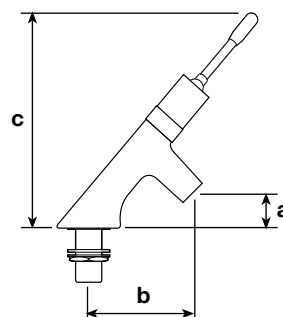

CODICE	mm a	mm b	mm c	NOTE
R 00 711/3	44	85	210	<p>MINIMAGIC – rubinetto lavabo comando a leva – con il semplice tocco in tutte le direzioni si ottiene l'erogazione per circa 10 sec. Portata regolabile fino a un consumo minimo di 4 litri/minuto – cartuccia in ottone con spillo inox – foratura mm. 22, spessore max del piano mm. 25</p> <p><i>Washbasin tap with control lever – opening time about 10 sec. – adjustable flow rate up to a minimum consumption of about 4 l/min. – brass cartridge with inox pin – drilling 22 mm. – maximum thickness flat 25 mm.</i></p>

<b>R 00 714</b>	43	95	210	<p>MINIMAGIC – rubinetto lavabo comando a leva – con il semplice tocco in tutte le direzioni si ottiene l'erogazione per circa 10 sec. Portata regolabile fino a un consumo minimo di 4 litri/minuto – cartuccia in ottone con spillo inox – foratura mm. 22, spessore max del piano mm. 30</p> <p><i>Ditto – maximum thickness flat 30 mm.</i></p>
-----------------	----	----	-----	---

R 3710	44	85	145	<p>UNIQUE – mod. depositato – rubinetto temporizzato per lavabo con comando facilitato – il design della maniglia rende l'apertura particolarmente agevole – portata regolabile sino ad un consumo minimo di 4 litri/minuto – cartuccia in ottone e con spillo inox rettificato – tempo di apertura circa 10 sec.</p> <p><i>Adjustable flow rate – the handle design makes the opening easier – opening time about 10 sec.</i></p>
--------	----	----	-----	--

R 3710/2	43	95	158	<p>UNIQUE – mod. depositato – rubinetto temporizzato per lavabo con comando facilitato – il design della maniglia rende l'apertura particolarmente agevole – portata regolabile sino ad un consumo minimo di 4 litri/minuto – cartuccia in ottone con spillo inox rettificato – tempo di apertura circa 10 sec. – foratura mm. 22, spessore max del piano mm. 30</p> <p><i>Adjustable flow rate – the handle design makes the opening easier – opening time about 10 sec.</i></p>
----------	----	----	-----	---